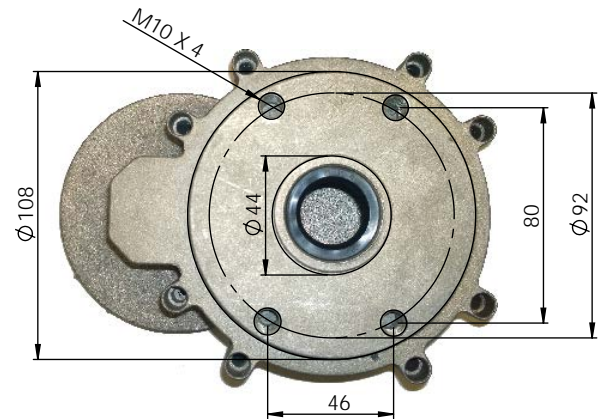

MOTORIDUTTORE PER LAVASCIUGA PAVIMENTI

SERIE E - LUNGHEZZA 230mm
 SERIE E - LUNGHEZZA 250mm
 SERIE E - LUNGHEZZA 290mm

ASSE CON CHIAVETTA DA 19 mm

SERIE E - RAPP.1:10 SERV. S2

SERIE E	VOLT	WATT	RPM
E12525220	12	525	220
E12630270	12	630	270
E24525220	24	525	220
E24700300	24	700	300
E36525220	36	525	220
E36700300	36	700	300
E48525220	48	525	220
E48700300	48	700	300

SERIE M - RAPP.1:10 SERV. S2

SERIE M	VOLT	WATT	RPM
M12660230	12	660	230
M24600200	24	600	200
M24940300	24	940	300
M36600200	36	600	200
M36940300	36	940	300
M48600200	48	600	200
M48940300	48	940	300

SERIE L - RAPP.1:10 SERV. S2

SERIE L	VOLT	WATT	RPM
L12570170	12	570	170
L241100320	24	1100	320
L361000300	36	1000	300
L481000300	48	1000	300

SERIE E - RAPP.1:10 SERV. S1

SERIE E	VOLT	WATT	RPM
E12680220	12	680	220
E12820270	12	820	270
E24680220	24	680	220
E24910300	24	910	300
E3680220	36	680	220
E36910300	36	910	300
E48680220	48	680	220
E48910300	48	910	300

SERIE M - RAPP.1:10 SERV. S1

SERIE M	VOLT	WATT	RPM
M12850230	12	850	230
M24780200	24	780	200
M241200300	24	1200	300
M36780200	36	780	200
M361200300	36	1200	300
M48780200	48	780	200
M481200300	48	1200	300